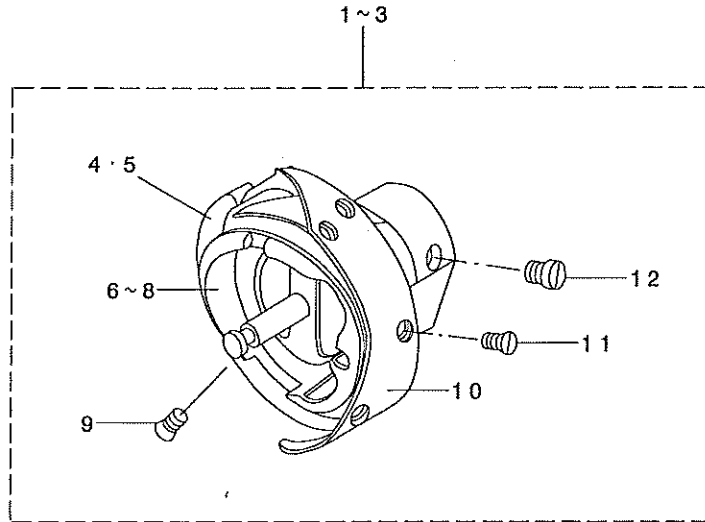

PARTS LIST

for LK-1942GA

REF. NO	NOTE	PART NO.	DESCRIPTION	ヒョメイ	Qty
1	#01	144-36554	LUBRICATION HOOK A ASM.	キュウカ'VAクミ	1
2	#03	144-36307	LUBRICATION HOOK C ASM.	キュウカ'VCクミ	1
3	#04	144-36158	LUBRICATION HOOK D ASM.	キュウカ'VDクミ	1
4	#01	144-47106	SEWING HOOK AB	ソトカ'VAB	(1)
5	#02	144-47205	SEWING HOOK CD	ソトカ'VCD	(1)
6	#01	144-47304	SEWING HOOK A	ウチカ'VA	(1)
7	#03	144-47403	SEWING HOOK BC	ウチカ'VBC	(1)
8	#04	144-47502	SEWING HOOK D	ウチカ'VD	(1)
9		SS-2050410-SP	SCREW 5/64-64 L=3.5	マルサラネツ' 5/64-64 L=3.5	(3)
10		400-19012	TENSION SPRING	イトアンナイ'ネ	(1)
11		SS-2060210-SP	SCREW 3/32-56 L=2.3	マルサラネツ' 3/32-56 L=2.3	(4)
12		SS-6110560-TP	SCREW 11/64-40 L=5	ヒラネツ' SM4.46-4 L=4.7	(2)